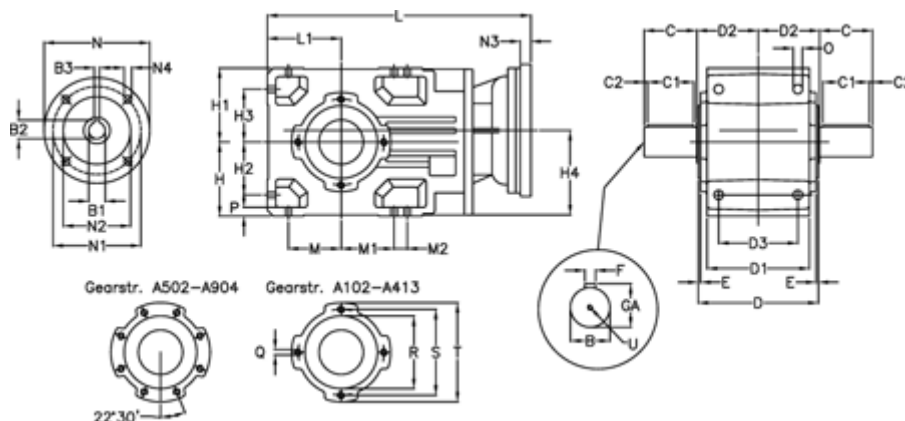

Varenummer: 29600303662240  
 Beskrivelse: Keglehjulsgear A302UD-36,6-P100B5

## Mål

B	= 35	D	= 156	H1	= 90	M2	= 22	Q	= M8x15
B1	= 28	D1	= 130	H2	= 63.0	N	= 250	R	= 95
B2	= 31.3	D2	= 83	H3	= 63.0	N1	= 215	S	= 115
B3	= 8	D3	= 95	H4	= 108.5	N2	= 180	T	= 140
Betegnelse	= A302UD-xx-P100 B5	E	= 3.0	L	= 362.5	N3	= 0	U	= M10x22
C	= 60	F	= 10	L1	= 90	N4	= M12x16		
C1	= 50	GA	= 38.0	M	= 63.0	O	= 12.0		
C2	= 5.0	H	= 90	M1	= 63.0	P	= 11		